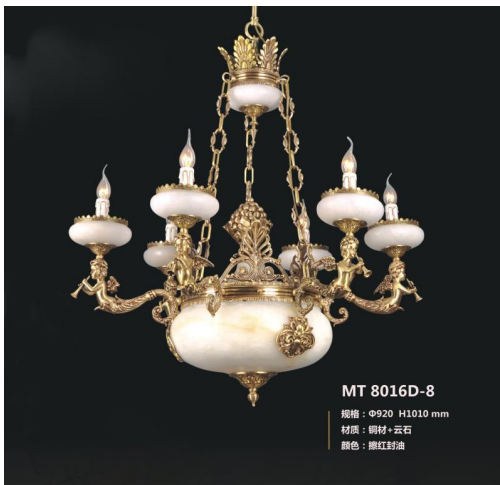

MT 8016D-8
规格：Φ920 H1010 mm
材质：铜材+云石
颜色：雕红封油

Φ800 H720 76,960,000 元