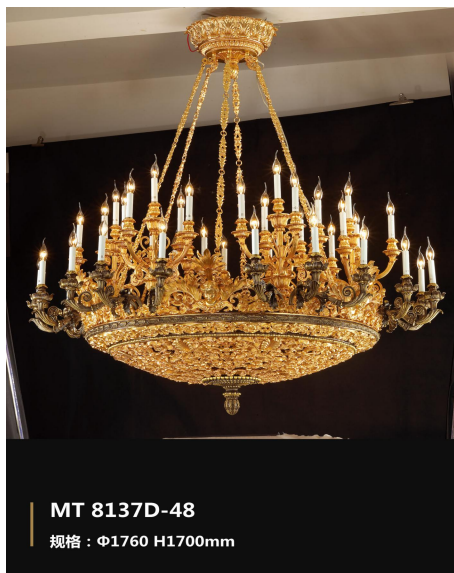

MT 8137D-48
规格：Φ1760 H1700mm

W1760*H1700 677,840,000 元