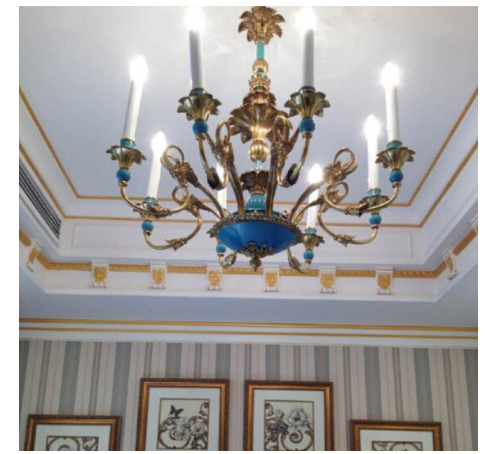

Φ 900 H1040 42,920,000 €

Φ 650 H700 19,536,000 €

Φ 1120 H1160 42,920,000 €

Φ 950 H840 58,904,000 €

Φ 575 H840 41,440,000 €

Φ 1093 H1048 87,320,000 €

Φ1500 H1300 248,640,000 ±

MT 16017D-30
规格: Φ1100 H1000 mm
材质: 铜材+水晶
颜色: 抛光红