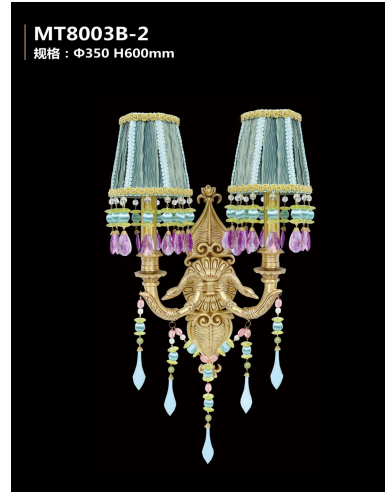

MT8003B-2
规格：Φ350 H600mm

W350 H600 | 4,736,000 元