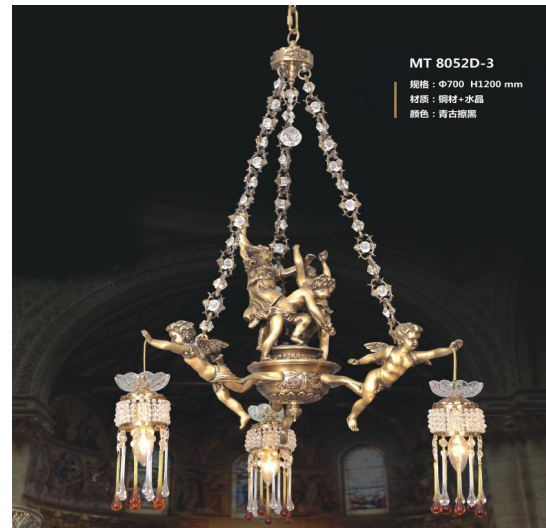

Φ 680 H890 26,640,000 元

Φ 620 H1100 19,240,000 元

Φ 750 H840 26,640,000 元

Φ 840 H1080 38,480,000 元

Φ 640 H820 47,360,000 元

Φ 660 H820 56,240,000 元

Φ 700 H1200 34,040,000 元

Φ 850 H1270 60,680,000 元