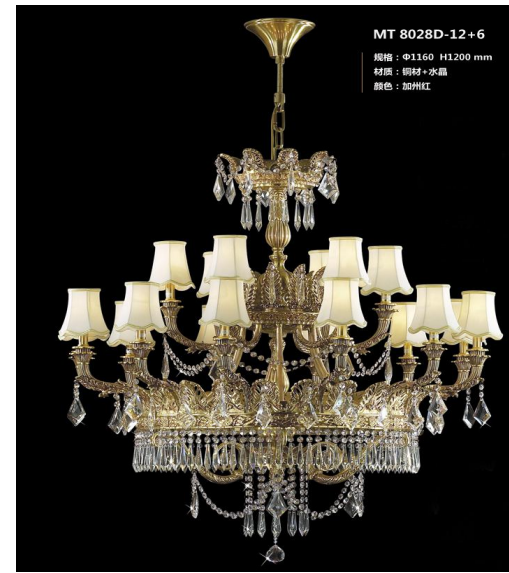

Φ 820 H920 28,120,000 元

Φ 730 H900 29,304,000 元

Φ 860 H900 41,440,000 元

Φ 950 H850 32,560,000 元

Φ 1000 H820 32,560,000 元

Φ 750 H950 23,680,000 元

Φ 1160 H1200 76,960,000 元

Φ 680 H890 26,640,000 元