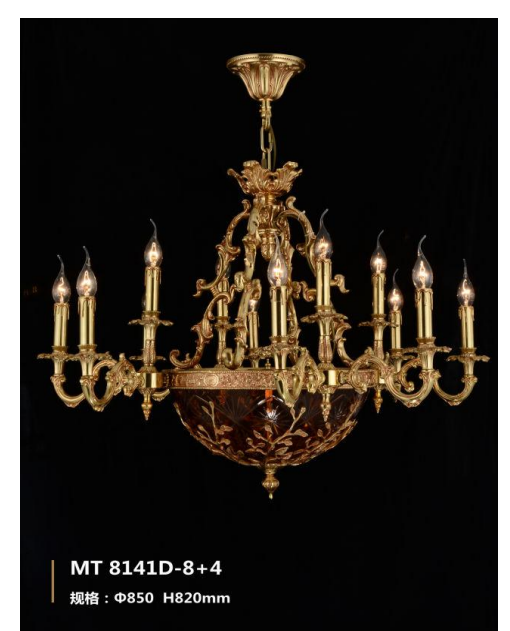

Φ680 H870 19,240,000 元

Φ820 H900 28,120,000 元

MT 8119D-5
规格：Φ800 H720mm

Φ800 H720 22,200,000 元

MT16065D-10
规格：Φ1070 H800

Φ1070 H800 85,840,000 元

MT8185D-6
规格：Φ720 H830

Φ720 H830 41,440,000 元