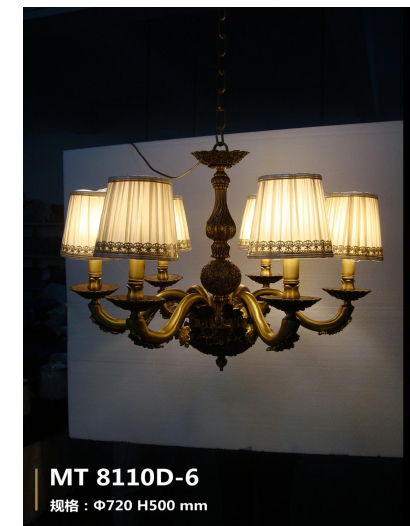

MT 8110D-6
规格：Φ720 H500 mm

Φ 980 H550 38,480,000 ₪