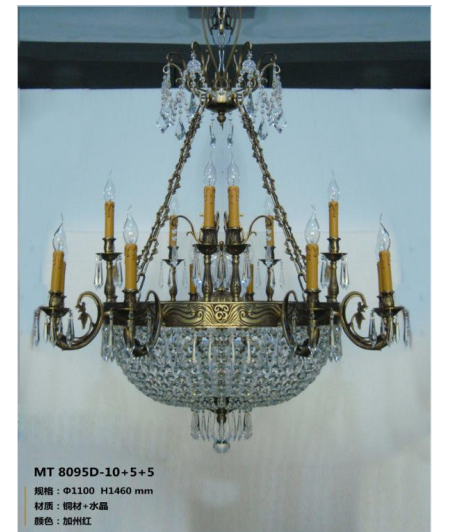

Φ 860 H850 45,880,000 ₪

Φ 880 H930 62,160,000 ₪

Φ 600 H580 19,240,000 ₪

Φ1020 H600 43,660,000 ₪

Φ 1080 H1040 72,520,000 ₪

Φ 650 H660 21,460,000 ₪

Φ 900 H1180 47,360,000 ₪

Φ 730 H900 41,440,000 ₪