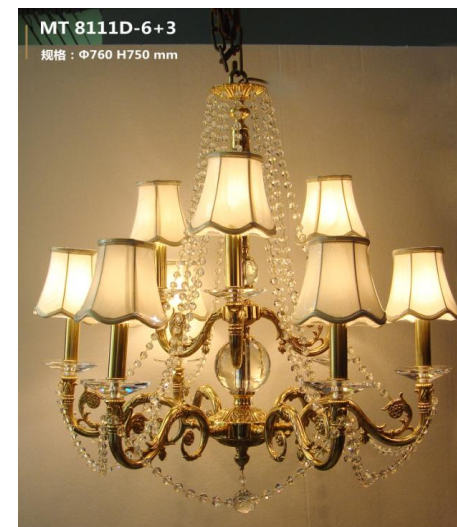

Φ 680 H560 16,280,000 ₪

Φ 800 H580 26,640,000 ₪

Φ 600 H480 16,280,000 ₪

MT 8110D-6
规格：Φ720 H500 mm

Φ 980 H550 38,480,000 ₪

Φ 700 H580 19,240,000 ₪

Φ 920 H650 28,120,000 ₪

Φ 760 H750 31,080,000 ₪