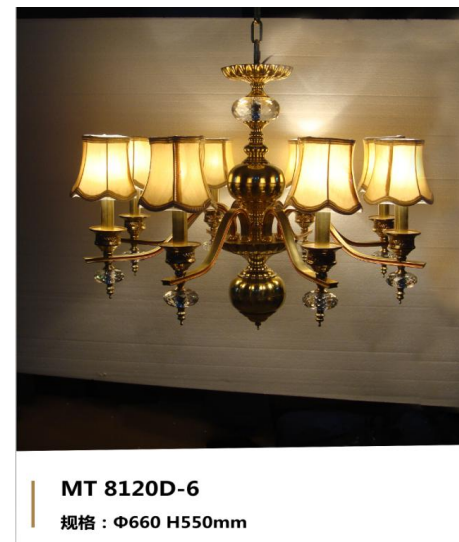

MT 8141D-8+4
规格：Φ850 H820mm

Φ850 H820 57,720,000 元

MT 8016D-8
规格：Φ920 H1010 mm
材质：铜材+云石
颜色：雕红封油

Φ800 H720 76,960,000 元

MT 8157D -4
规格：Φ500 H750mm

W500*H750 26,640,000 元

MT 8120D-6
规格：Φ660 H550mm

Φ660 H550 20,572,000 元