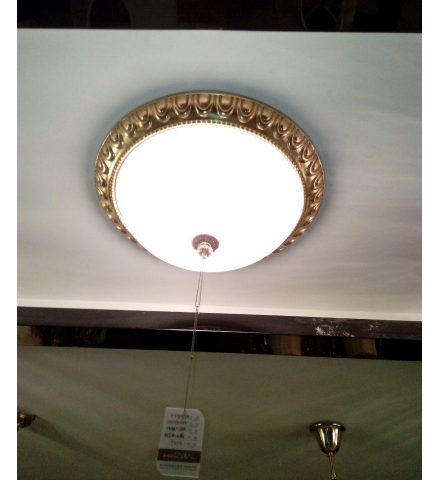

Φ 460 H220 10,064,000 元