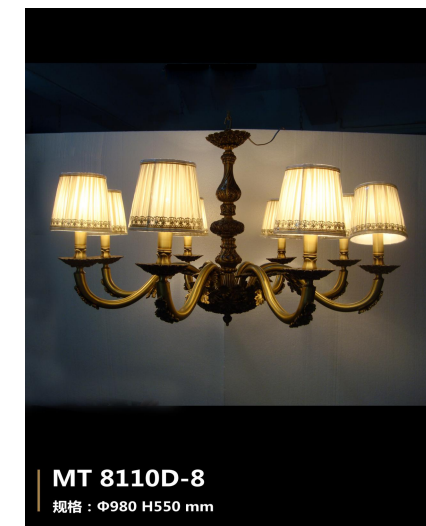

Φ 680 H560 16,280,000 ₪

Φ 800 H580 26,640,000 ₪

Φ 600 H480 16,280,000 ₪

MT 8110D-6
规格：Φ720 H500 mm

Φ 980 H550 38,480,000 ₪

Φ 700 H580 19,240,000 ₪

Φ 920 H650 28,120,000 ₪

Φ 760 H750 31,080,000 ₪