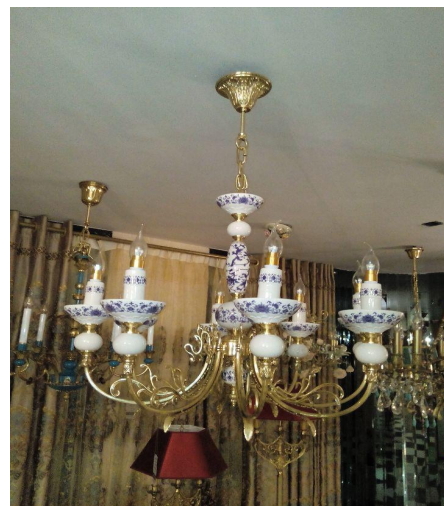

Φ 800 H580 26,640,000 ₪