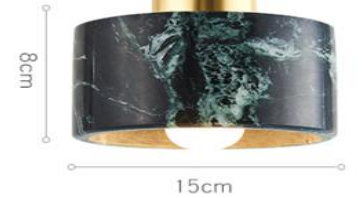

Φ20*H44	1,332,000 元
Φ30*H54	1,628,000 元

Φ15*H18	1,332,000 đ
Φ20*H23	1,406,000 đ
Φ25*H28	1,776,000 đ
Φ30*H33	2,368,000 đ

Φ15*H125 | 1,480,000 đ

D165*H180 | 1,628,000 đ

120*120*124 | 3,256,000 đ

Φ15*H8 | 1,628,000 đ