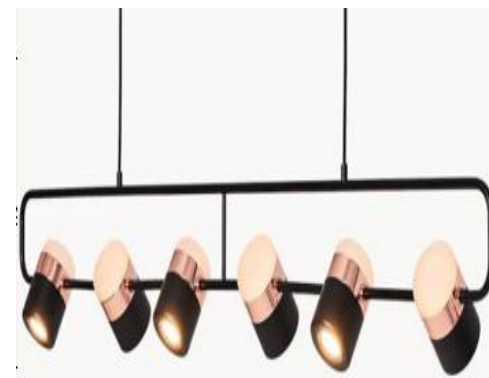

Φ680*110*80MM	6,364,000 ₺

Φ900*110*80MM	8,584,000 ₺

Φ1340*110*80MM	12,728,000 ₺