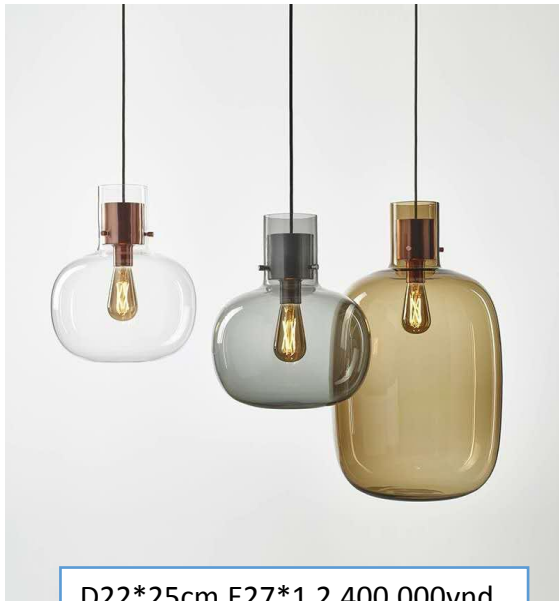

D22*25cm,E27*1,2.400.000vnd
D25*28cm,E27*1,3.600.000vnd
D30*50cm,E27*1,5.200.000vnd